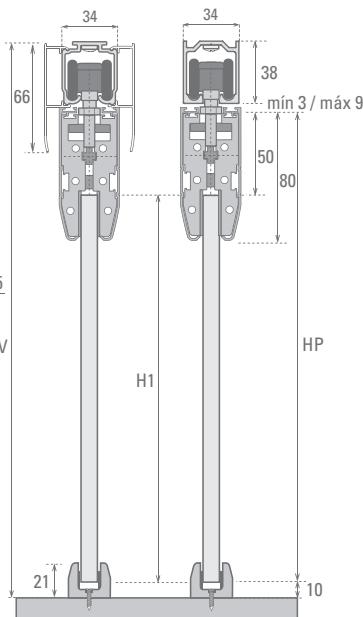

LÍNEA CONVENCIONAL

DN80 VD

LÍNEA SEGMENTA

RESISTENCIA CÁMARA NIEBLA SALINA

ANSI - BHMA
UNE - EN

Vista Frontal

Vista Lateral

Riel U21 AL
con cenefa U21 66x8 Riel U21 RT

AV= Ancho vano | HV= Altura vano | H1= Altura vidrio | HP= Altura puerta

Todas las medidas están expresadas en milímetros. Estas medidas son sólo referencia, para instalación consulte instructivo de montaje.