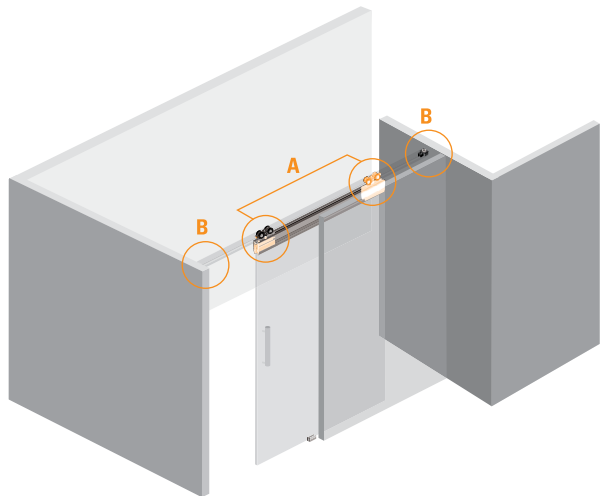

CUALIDADES

- | Suave y silencioso en su desplazamiento.
- | Fácil instalación; se recomienda mecanizar el vidrio bajo condiciones de humedad y calor.
- | La cenefa mordaza y las tapas entregan una terminación uniforme y elegante.
- | Se puede instalar sobrepuesto al vano utilizando el conector lateral al muro (accesorio).
- | Rieles de aluminio con terminación recta que permite un acabado limpio.
- | Opción de instalación del riel con alas para obras con cielo falso.
- | Las cenefas U21 66x8 y 120x8 se utilizan sólo con riel U21 AL.
- | Utilizar sólo cristal templado.

LÍNEA CONVENCIONAL

DN80 VD

LÍNEA SEGMENTA

RESISTENCIA CÁMARA NIEBLA SALINA

ANSI - BHMA
UNE - EN

Vista Frontal

Vista Lateral

Riel U21 AL
con cenefa U21 66x8 Riel U21 RT

AV= Ancho vano | HV= Altura vano | H1= Altura vidrio | HP= Altura puerta

Todas las medidas están expresadas en milímetros. Estas medidas son sólo referencia, para instalación consulte instructivo de montaje.