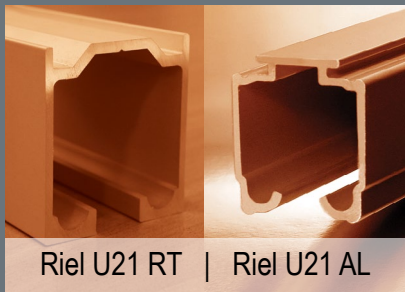

DN80 VD

Riel U21 RT | Riel U21 AL

Kit Mordaza | Kit Complementos

Corredera colgante con freno para puertas de vidrio, para utilizar con mordaza pres/perf y riel de aluminio.

USOS

- | Divisiones de ambientes
- | Accesos de salas de reuniones y oficinas
- | Centros comerciales

CUALIDADES

- | Suave y silencioso en su desplazamiento.
- | Fácil instalación; se recomienda mecanizar el vidrio bajo condiciones de humedad y calor.
- | La cenefa mordaza y las tapas entregan una terminación uniforme y elegante.
- | Se puede instalar sobrepuesto al vano utilizando el conector lateral al muro (accesorio).
- | Rieles de aluminio con terminación recta que permite un acabado limpio.
- | Opción de instalación del riel con alas para obras con cielo falso.
- | Las cenefas U21 66x8 y 120x8 se utilizan sólo con riel U21 AL.
- | Utilizar sólo cristal templado.