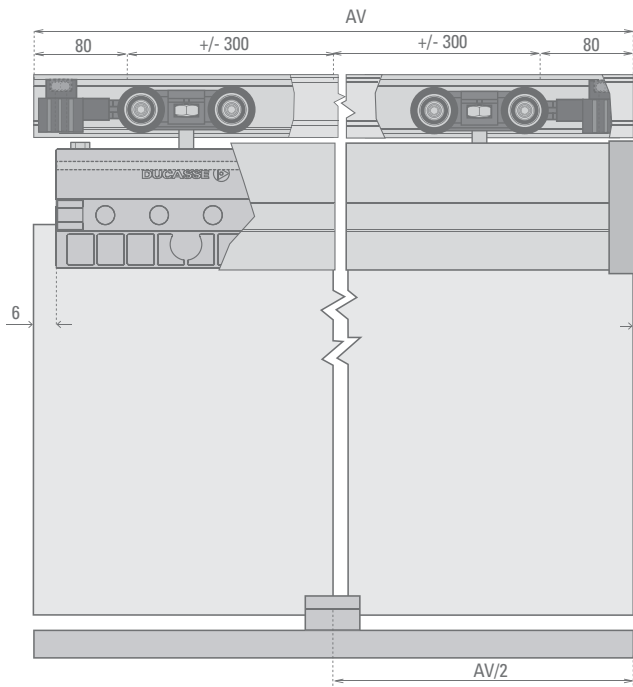

LÍNEA CONVENCIONAL

DN80 VD

LÍNEA SEGMENTA

RESISTENCIA CÁMARA NIEBLA SALINA

ANSI - BHMA
UNE - EN

Vista Frontal

Vista Lateral

Riel U21 AL
con cenefa U21 66x8 Riel U21 RT

AV= Ancho vano | HV= Altura vano | H1= Altura vidrio | HP= Altura puerta

Todas las medidas están expresadas en milímetros. Estas medidas son sólo referencia, para instalación consulte instructivo de montaje.