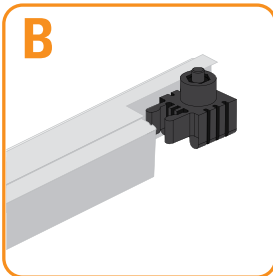

Vista Lateral

Riel U21 AL
con cenefa U21 66x8 Riel U21 RT