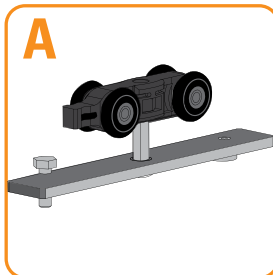

LÍNEA CONVENCIONAL

DN80 VD

LÍNEA SEGMENTA

RESISTENCIA CÁMARA NIEBLA SALINA

ANSI - BHMA
UNE - EN

Vista Frontal

Vista Lateral

Riel U21 AL
con cenefa U21 66x8 Riel U21 RT